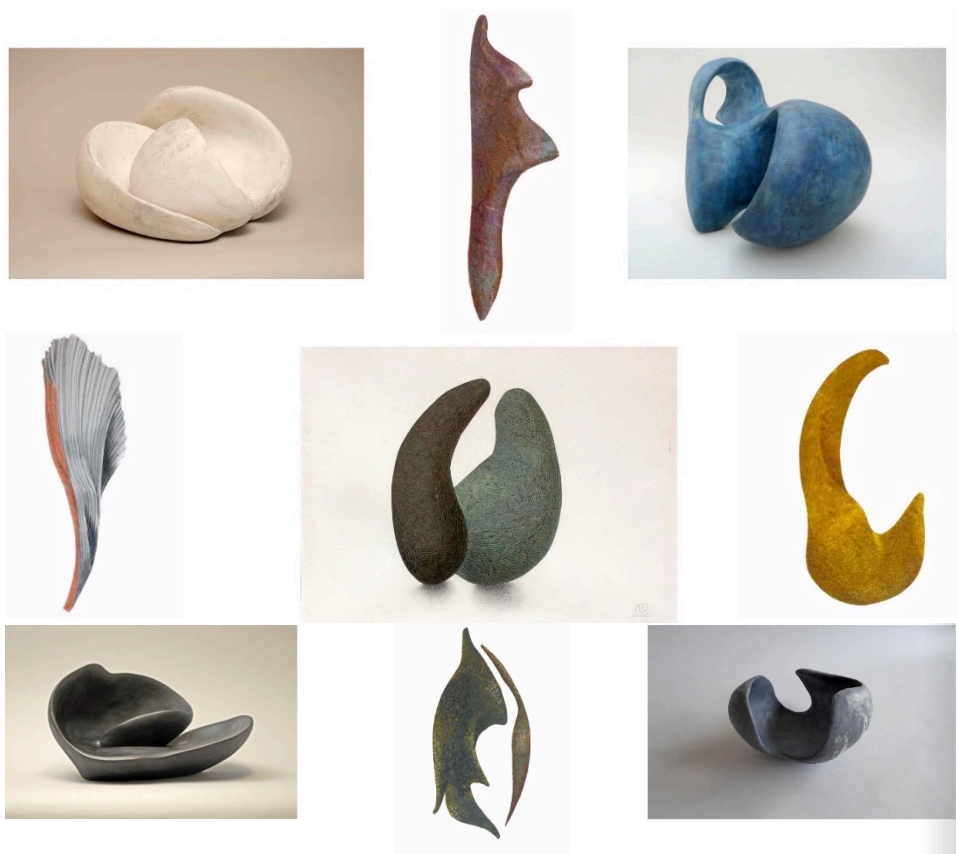

La Ferme de Marsillon
vous invite à l'exposition

FORMES ESSENTIELLES

Sculptures de **Christel Onstein** - Dessins de **Margherita del Balzo**

du 1er au 20 Décembre 2022* de 14h à 18h

Vernissage le jeudi 1er Décembre à partir de 17h30

La Ferme de Marsillon
vous invite à l'exposition

FORMES ESSENTIELLES

Sculptures de Christel Onstein et Dessins de Margherita del Balzo

du 1er au 20 Décembre 2022* de 14h à 18h
Vernissage le jeudi 1er Décembre à partir de 17h30